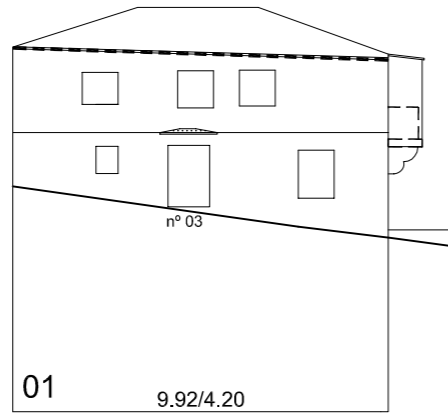

Praza Pescadores

Praza Pescadores

Praza Pescadores

Rúa Peixe

Praza Pescadores

Nº PARCELA FRENTE PARCELA/ALTURA DE CORNIXA (COTAS EN METROS)

 <p>PLAN ESPECIAL DE PROTECCIÓN E REFORMA INTERIOR CASCO VELLO DE VIGO</p>	<p>FASE: APROB. DEFINITIVA</p>
	<p>PLANOS DE ORDENACIÓN TÍTULO: ALZADOS PROPOSTOS. COUZADA 25649</p>
<p>CONSULTORA GALEGA, S.L. RÚA SAN MARTIÑO, 3-B 36002 PONTEVEDRA TF. 986 85 89 57 FAX. 986 85 89 58 E-mail: consultora@consultoragalega.com</p>	<p>ESCALA 1/200</p>
	<p>DATA: DECEMBRO 2006</p>