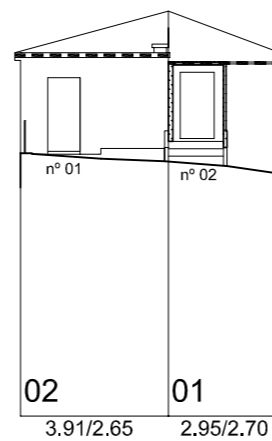

Praza Pescadores

Praza Pescadores

Praza Pescadores

Rúa Peixe

Praza Pescadores

Nº PARCELA FRENTE PARCELA/ALTURA DE CORNIXA (COTAS EN METROS)

 <p>PLAN ESPECIAL DE PROTECCIÓN E REFORMA INTERIOR CASCO VELLO DE VIGO</p>	<p>FASE: APROB. DEFINITIVA</p>
	<p>PLANOS DE ORDENACIÓN TÍTULO: ALZADOS PROPOSTOS. COUZADA 25649</p>
<p>CONSULTORA GALEGA, S.L. RÚA SAN MARTIÑO, 3-B 36002 PONTEVEDRA TF. 986 85 89 57 FAX. 986 85 89 58 E-mail: consultora@consultoragalega.com</p>	<p>ESCALA 1/200</p>
	<p>DATA: DECEMBRO 2006</p>