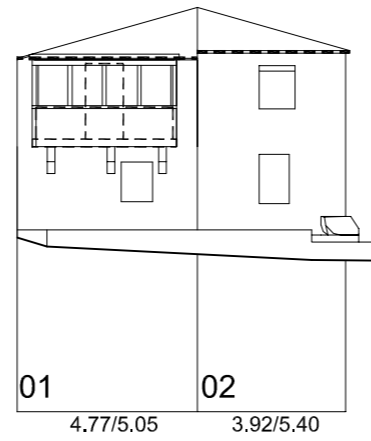

Praza Pescadores

Praza Pescadores

Praza Pescadores

Rúa Peixe

Praza Pescadores

Nº PARCELA FRENTE PARCELA/ALTURA DE CORNIXA (COTAS EN METROS)

 <p>PLAN ESPECIAL DE PROTECCIÓN E REFORMA INTERIOR CASCO VELLO DE VIGO</p>	<p>FASE: APROB. DEFINITIVA</p>
	<p>PLANOS DE ORDENACIÓN TÍTULO: ALZADOS PROPOSTOS. COUZADA 25649</p>
<p>CONSULTORA GALEGA, S.L. RÚA SAN MARTIÑO, 3-B 36002 PONTEVEDRA TF. 986 85 89 57 FAX. 986 85 89 58 E-mail: consultora@consultoragalega.com</p>	<p>ESCALA 1/200</p>
	<p>DATA: DECEMBRO 2006</p>