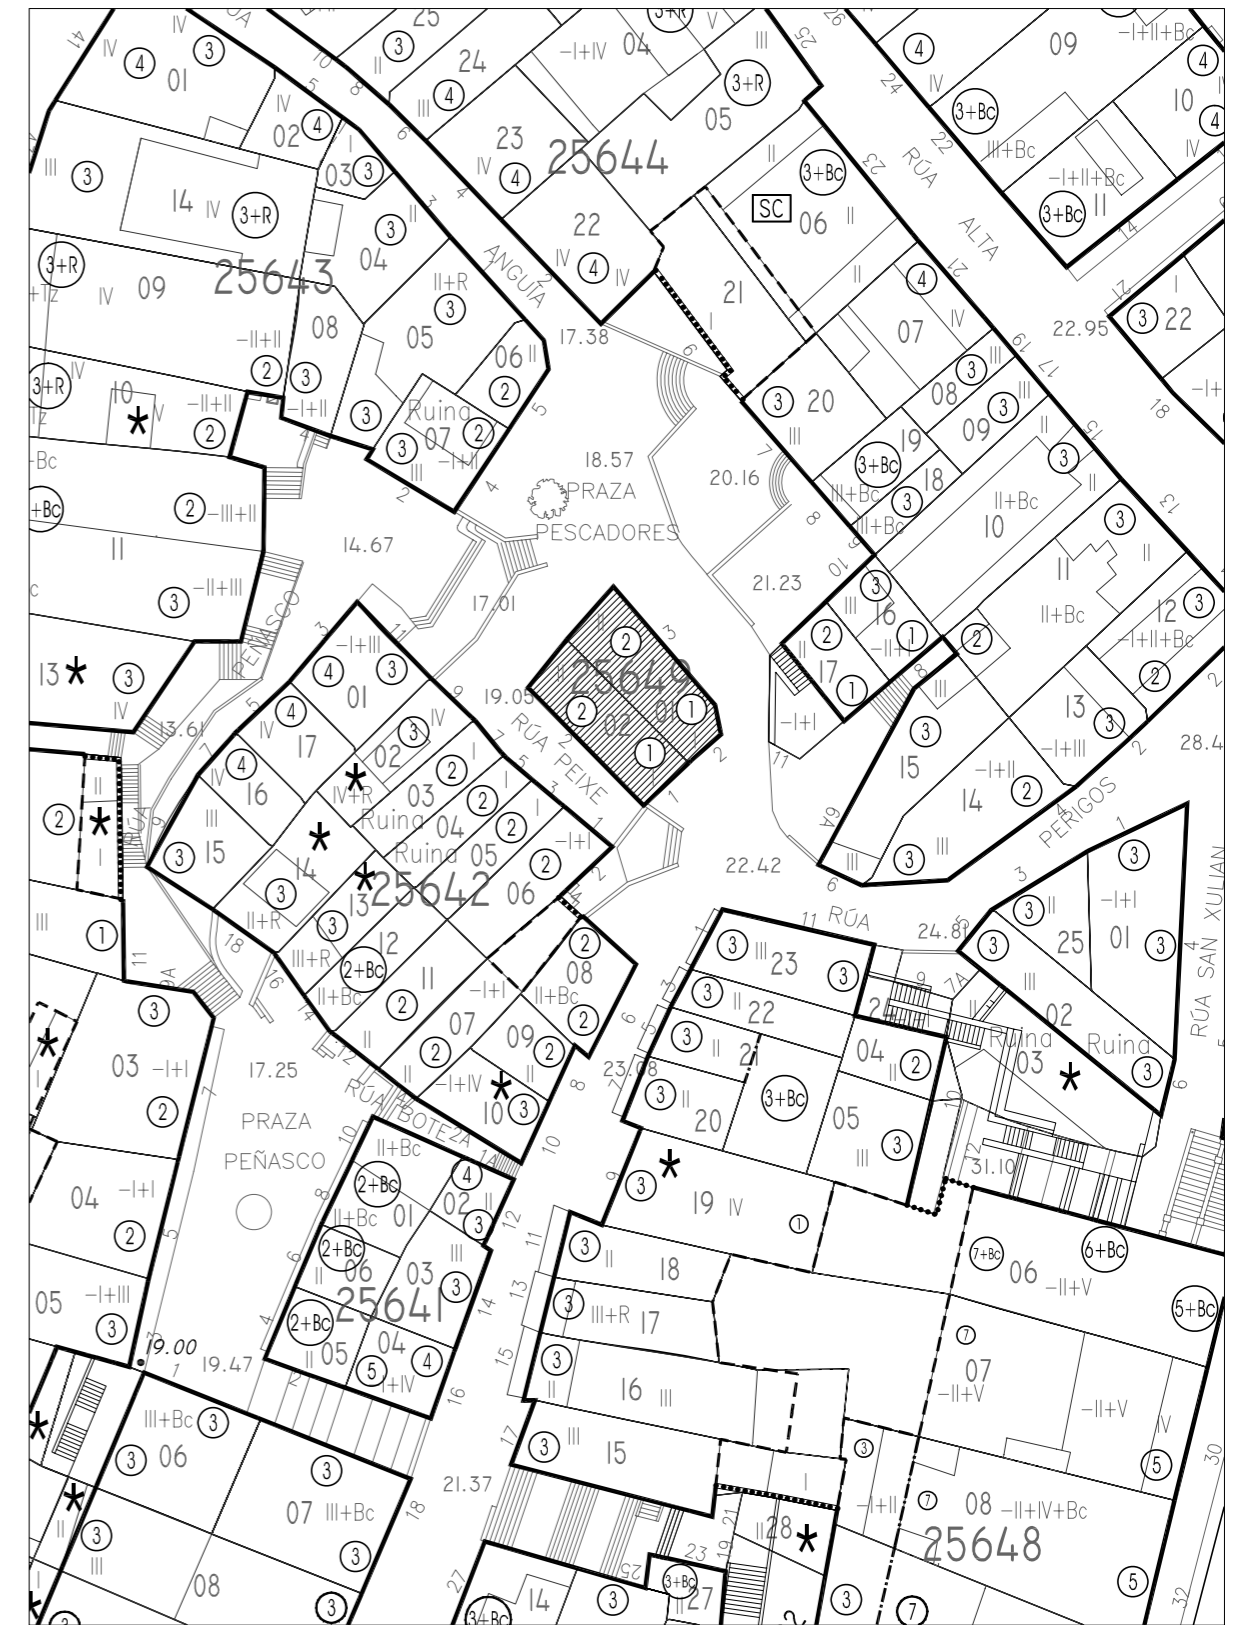

Praza Pescadores

Praza Pescadores

Praza Pescadores

Rúa Peixe

Praza Pescadores

Nº PARCELA FRENTE PARCELA/ALTURA DE CORNIXA (COTAS EN METROS)

 <p>PLAN ESPECIAL DE PROTECCIÓN E REFORMA INTERIOR CASCO VELLO DE VIGO</p>	<p>FASE: APROB. DEFINITIVA</p>
	<p>PLANOS DE ORDENACIÓN TÍTULO: ALZADOS PROPOSTOS. COUZADA 25649</p>
<p>CONSULTORA GALEGA, S.L. RÚA SAN MARTIÑO, 3-B 36002 PONTEVEDRA TF. 986 85 89 57 FAX. 986 85 89 58 E-mail: consultora@consultoragalega.com</p>	<p>ESCALA 1/200</p>
	<p>DATA: DECEMBRO 2006</p>