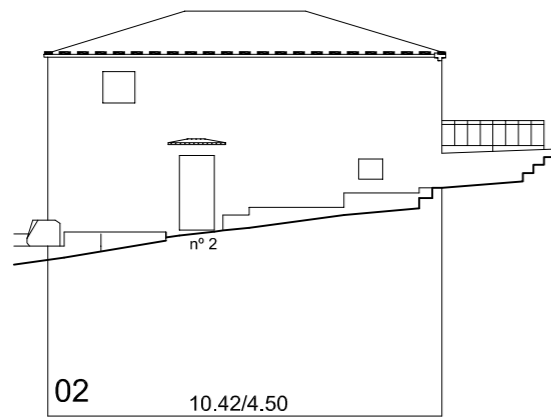

Praza Pescadores

Praza Pescadores

Praza Pescadores

Rúa Peixe

Praza Pescadores

Nº PARCELA FRENTE PARCELA/ALTURA DE CORNIXA (COTAS EN METROS)

 <p>PLAN ESPECIAL DE PROTECCIÓN E REFORMA INTERIOR CASCO VELLO DE VIGO</p>	<p>FASE: APROB. DEFINITIVA</p>
	<p>PLANOS DE ORDENACIÓN TÍTULO: ALZADOS PROPOSTOS. COUZADA 25649</p>
<p>CONSULTORA GALEGA, S.L. RÚA SAN MARTIÑO, 3-B 36002 PONTEVEDRA TF. 986 85 89 57 FAX. 986 85 89 58 E-mail: consultora@consultoragalega.com</p>	<p>ESCALA 1/200</p>
	<p>DATA: DECEMBRO 2006</p>